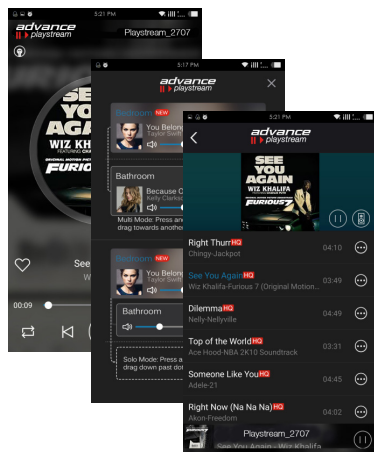

X-Stream 9

Fiche produit

L'UX1* est une source connectée universelle intégrant un lecteur réseau, un lecteur CD, une entrée X-MOS, un tuner FM et DAB, 5 entrées numériques et une interface pour notre dongle BT digital.

Application Advance PlaysStream téléchargeable sur l'AppStore et sur GooglePlay.

OUTPUT LEVEL Unbalanced	2 volts
OUTPUT LEVEL balanced	4 volts
FREQUENCY RESPONSE (+/-3dB)	20Hz - 45 kHz
DISTORTION	< 0.005%
OUTPUT IMPEDANCE	10K Ω
CHANNEL SEPARATION	> 110dB
S/N RATIO	> 110dB
DIGITAL AUDIO PCM TRANSCIEVER	AK4118
USB AUDIO / DSD	XMOS XU208-256
AC INPUT	115 or 230V
POWER CONSUMPTION MAX	Max 30W
DIMENSIONS	H. 110 x l. 430 x D. 310
NET WEIGHT	5,11 kg